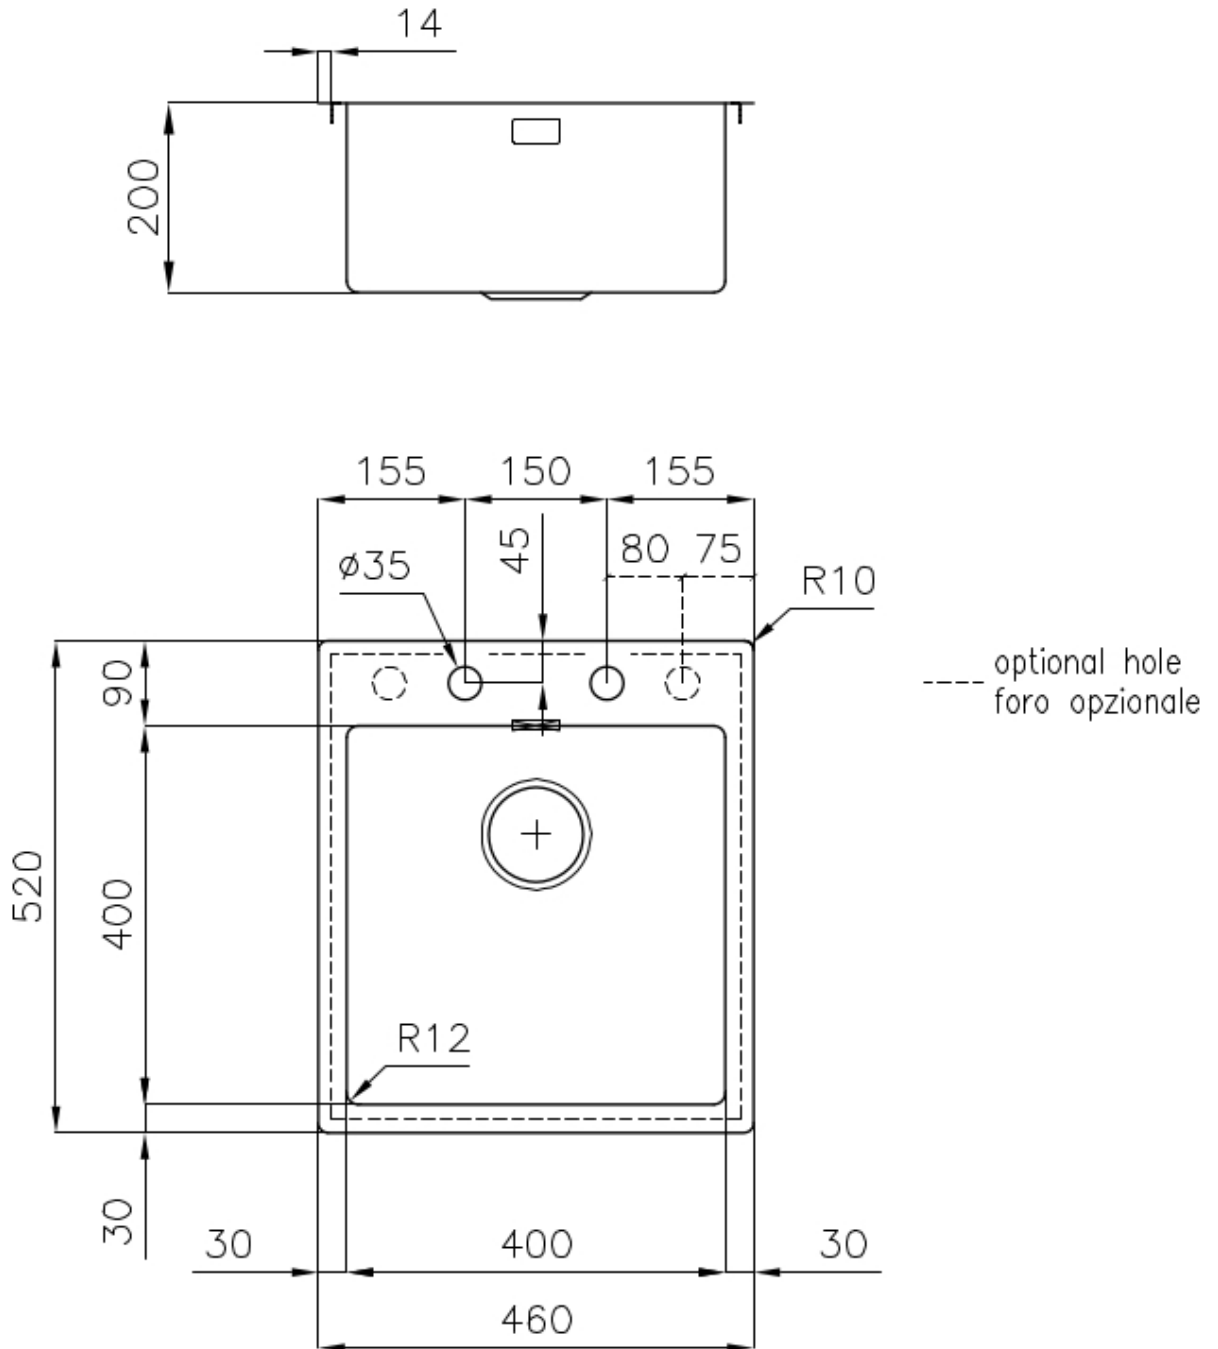

Numero vasche

1 vasca

Piletta

Piletta con comando automatico SPACE- PA

DATI TECNICI