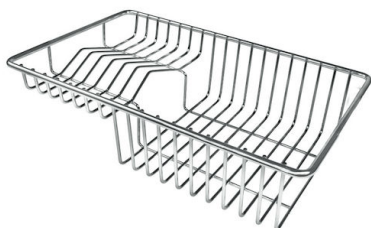

VASCA A RAGGIO STRETTO Vasche con forme squadrate dal design moderno e con aumentata capienza. Per un'estetica minimal coniugata con la massima praticità.

VASCA PROFONDA

Vasche che raggiungono una profondità importante, oltre i 20 cm, grazie alla evoluta tecnologia produttiva, che offrono grande capienza e praticità in tutte le operazioni di lavaggio.

Fori Mixer 2 fori di serie

Foro incasso Vedi scheda tecnica

Gocciolatoio No

Larghezza 46 cm

Misura vasca 400x400mm

Numero vasche

1 vasca

Piletta

Piletta con comando automatico SPACE- PA

DATI TECNICI

Lavello / Sink cod. 3363 050

GALLERIA FOTOGRAFICA

IN DOTAZIONE

Piletta automatica Space
8407 108

ACCESSORI OPZIONALI

Cestello portapiatti inox
8100 303

* solo in abbinamento con l'accessorio
8644 101

Tagliere Twin in HDPE
8644 101

Cestello bianco
8612 100

Cestello portapiatti inox
8100 201

Griglia portapiatti inox
8100 154

**Kit grattugia con supporto per
anello e vassoio di raccolta alimenti**
8159 101